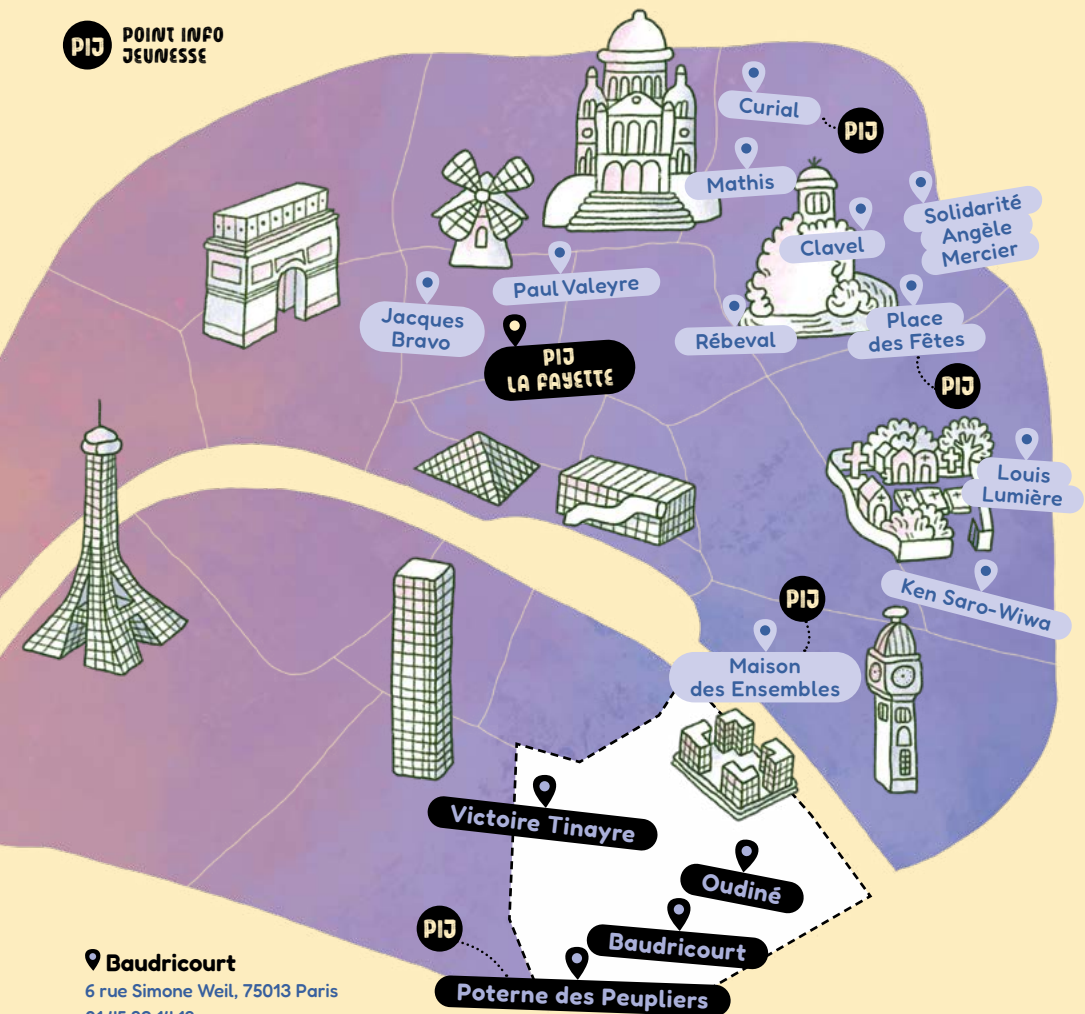

Rentrée des activités :
lundi 7 septembre

Légende

- Jours des séances
- Vacances scolaires
- Rattrapages
- Centre fermé

📍 Baudricourt

6 rue Simone Weil, 75013 Paris
01.45.82.14.19

baudricourt@ligueparis.org