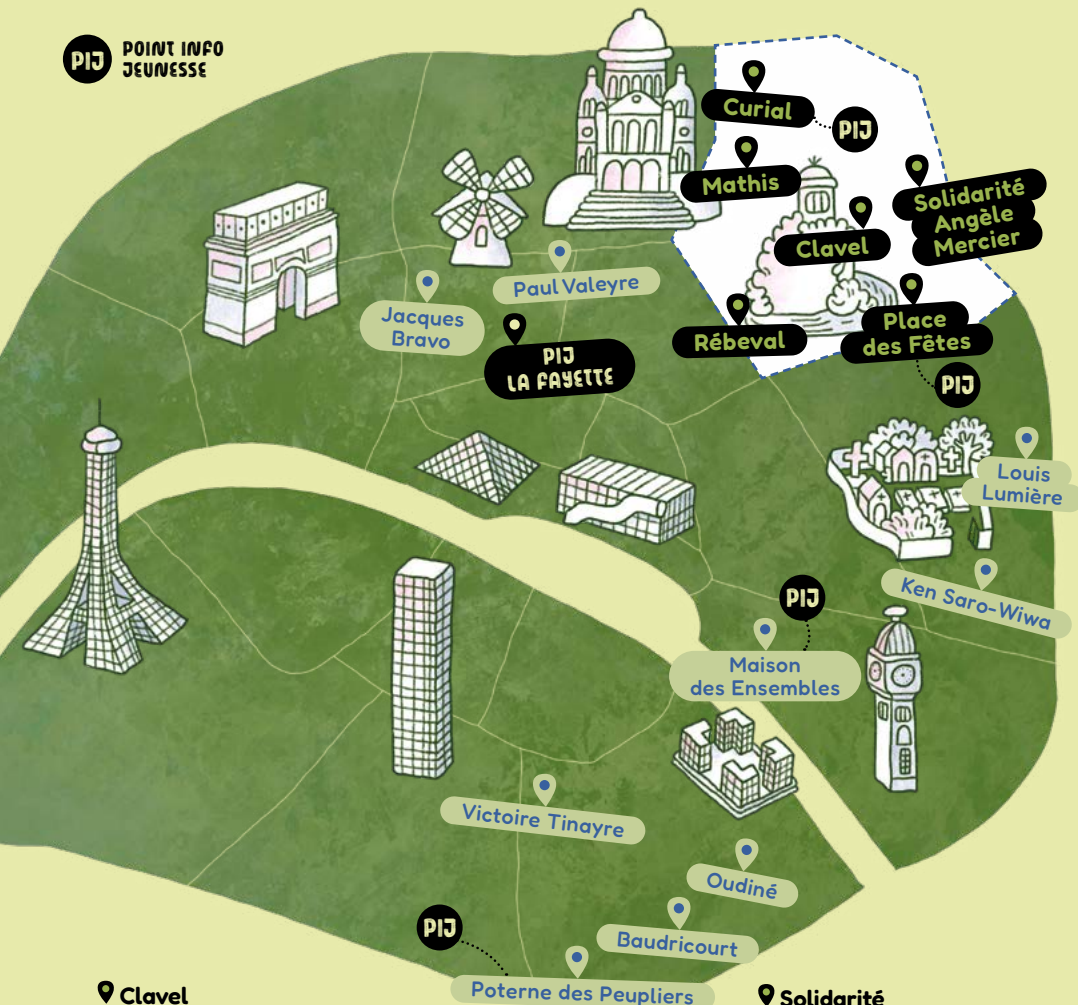

Rentrée des activités :
lundi 7 septembre

Légende

- Jours des séances
- Vacances scolaires
- Rattrapages
- Centre fermé

Clavel

Site Georges Brassens
40 rue Manin, 75019 Paris
01.42.40.87.78
clavel@ligueparis.org